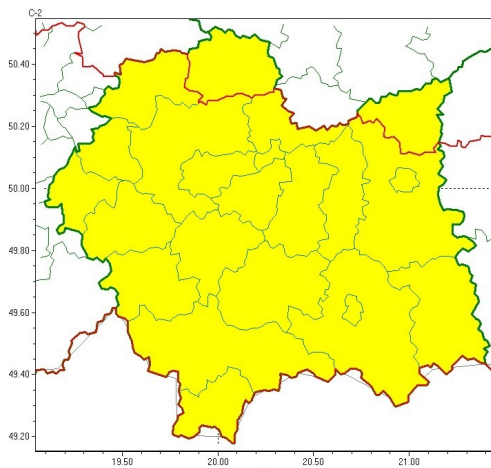

wg rozdzielnika

Silny wiatr
2024-02-06 12:27

WOJEWÓDZTWO MAŁOPOLSKIE
OSTRZEŻENIA METEOROLOGICZNE ZBIORCZO NR 46
WYKAZ OBOWIĄZUJĄCYCH OSTRZEŻEŃ
o godz. 12:27 dnia 06.02.2024

Zjawisko/Stopień zagrożenia	Silny wiatr/1
Obszar (w nawiasie numer ostrzeżenia dla powiatu)	powiaty: dąbrowski(21), miechowski(19)
Ważność	od godz. 14:00 dnia 06.02.2024 do godz. 12:00 dnia 07.02.2024
Prawdopodobieństwo	80%
Przebieg	Prognozuje się wystąpienie silnego wiatru o średniej prędkości do 40 km/h, w porywach do 80 km/h, z południowego zachodu.
SMS	IMGW-PIB OSTRZEŻGA: WIATR/1 małopolskie (2 powiaty) od 14:00/06.02 do 12:00/07.02.2024 prędkość do 40 km/h, porywy do 80 km/h, SW. Dotyczy powiatów: dąbrowski i miechowski.
RSO	Woj. małopolskie (2 powiaty), IMGW-PIB wydał ostrzeżenie pierwszego stopnia o silnym wietrze
Uwagi	Brak.
Zjawisko/Stopień zagrożenia	Silny wiatr/1
Obszar (w nawiasie numer ostrzeżenia dla powiatu)	powiaty: bocheński(18), brzeski(18), chrzanowski(17), gorlicki(26), krakowski(17), Kraków(18), limanowski(22), myślenicki(18), nowosądecki(27), nowotarski(25), Nowy Sącz(21), olkuski(18), oświęcimski(16) , proszowicki(18), suski(21), tarnowski(19), Tarnów(19), tatrzański(25), wadowicki(18), wielicki(18)
Ważność	od godz. 20:00 dnia 06.02.2024 do godz. 15:00 dnia 07.02.2024
Prawdopodobieństwo	80%